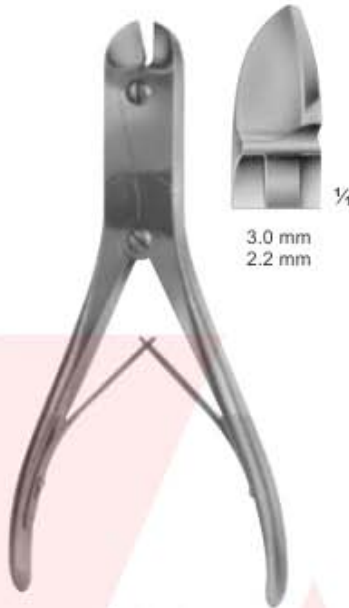

LG9-369-235
23.5 cm, 9 1/2"