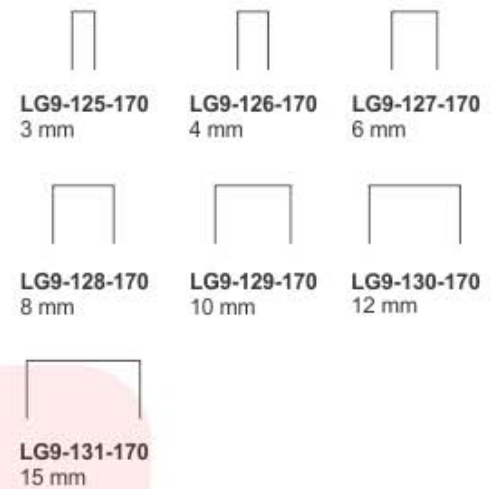

STILLE
20 cm, 8"

S I N C E 1 9 8 1

OSTEOTOMES

Osteotome
Osteótomos

Ostéotomes
Osteotomi

MINI-LAMBOTTE
12.5 cm, 5"

MINI LAMBOTTE
17 cm, 6 3/4"

LAMBOTTE
24 cm, 9 1/2"