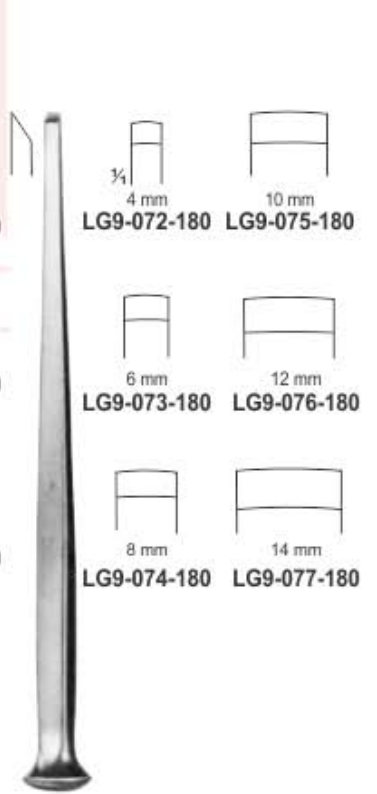

ULRICH

LG9-022-260
26 cm, 10"

LAMBOTTE 21 cm, 8 1/2"
LG9-023-210 1.0 cm
LG9-024-210 1.5 cm
LG9-025-210 2.0 cm

FARABEUFLAMBOTTE
LG9-026-150
15 cm, 6"

FARABEUFLAMBOTTE
LG9-027-150
15 cm, 6"

LG9-028-160 5 mm
LG9-029-160 6 mm
LG9-030-160 7 mm
16 cm, 6 1/2"

Rugines-raspatoires, Ciseaux-burins, Gouges, Ostéotomes
 Periostotomi, Scalpelli, Sgorbie, Osteotomi

PERIOSTEAL ELEVATOR
LG9-033-170
 17 cm, 7"

DOYEN RIB RASPATORY
LG9-036-170
 17 cm, 7"

ADSON ELEVATOR
LG9-041-170
 17 cm, 7"

PARTSCH

PARTSCH

ALEXANDER
 17.0 cm, 6 3/4"

ALEXANDER
 18 cm, 7"

OSTEOTOMES, GOUGES

Osteotome, Hohlmeißel
Osteótomos, Gubias

Ostéotomes, Gouges
Osteotomi, Sgorbie

- Straight
- LG9-078-200 09 mm
 - LG9-079-200 14 mm
 - LG9-080-200 19 mm
 - LG9-081-200 25 mm
- Curved
- LG9-082-200 09 mm
 - LG9-083-200 14 mm
 - LG9-084-200 19 mm
 - LG9-085-200 25 mm

STILLE
20 cm, 8"

S I N C E 1 9 8 1

OSTEOTOMES

Osteotome
Osteótomos

Ostéotomes
Osteotomi

MINI-LAMBOTTE
12.5 cm, 5"

MINI LAMBOTTE
17 cm, 6 3/4"

LAMBOTTE
24 cm, 9 1/2"