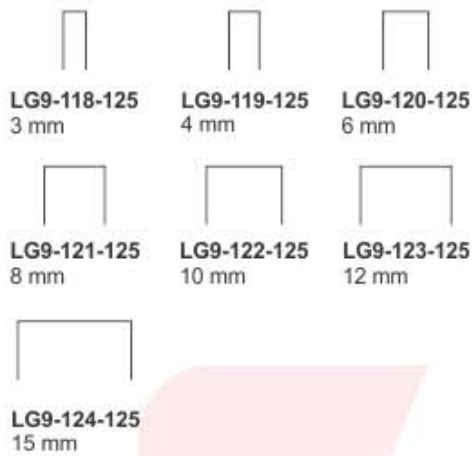

STILLE
20 cm, 8"

S I N C E 1 9 8 1

OSTEOTOMES

Osteotome
Osteótomos

Ostéotomes
Osteotomi

MINI-LAMBOTTE
12.5 cm, 5"

MINI LAMBOTTE
17 cm, 6 3/4"

LAMBOTTE
24 cm, 9 1/2"