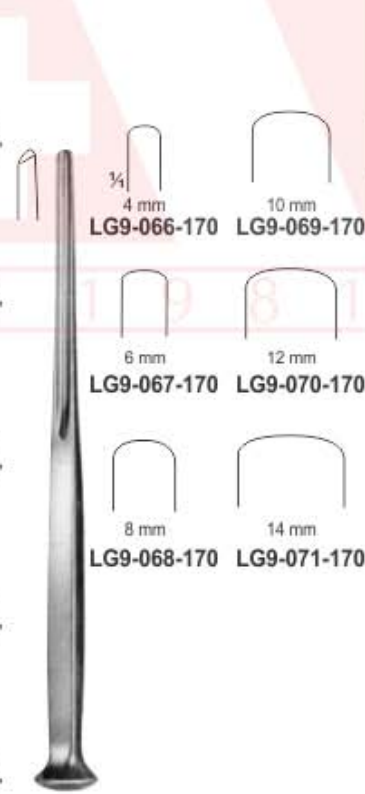

WILLIGER
LG9-031-130
13 cm, 5"

WILLIGER
LG9-032-160
16 cm, 6 1/2"

PERIOSTEAL ELEVATORS & CHISELS, OSTEOTOMES & GOUGES

Raspatorien, Knochenmeißel, Hohlmeißel, Osteotome
 Periostotomos, Cinceles, Gubias, Osteótomos

Rugines-raspatoires, Ciseaux-burins, Gouges, Ostéotomes
 Periostotomi, Scalpelli, Sgorbie, Osteotomi

PERIOSTEAL ELEVATOR
LG9-033-170
 17 cm, 7"

DOYEN RIB RASPATORY
LG9-036-170
 17 cm, 7"

ADSON ELEVATOR
LG9-041-170
 17 cm, 7"

PARTSCH

PARTSCH

ALEXANDER
 17.0 cm, 6 3/4"

ALEXANDER
 18 cm, 7"

OSTEOTOMES, GOUGES

Osteotome, Hohlmeißel
Osteótomos, Gubias

Ostéotomes, Gouges
Osteotomi, Sgorbie

- Straight
- LG9-078-200 09 mm
 - LG9-079-200 14 mm
 - LG9-080-200 19 mm
 - LG9-081-200 25 mm
- Curved
- LG9-082-200 09 mm
 - LG9-083-200 14 mm
 - LG9-084-200 19 mm
 - LG9-085-200 25 mm

STILLE
20 cm, 8"

S I N C E 1 9 8 1

OSTEOTOMES

Osteotome
Osteótomos

Ostéotomes
Osteotomi

MINI-LAMBOTTE
12.5 cm, 5"

MINI LAMBOTTE
17 cm, 6 3/4"

LAMBOTTE
24 cm, 9 1/2"