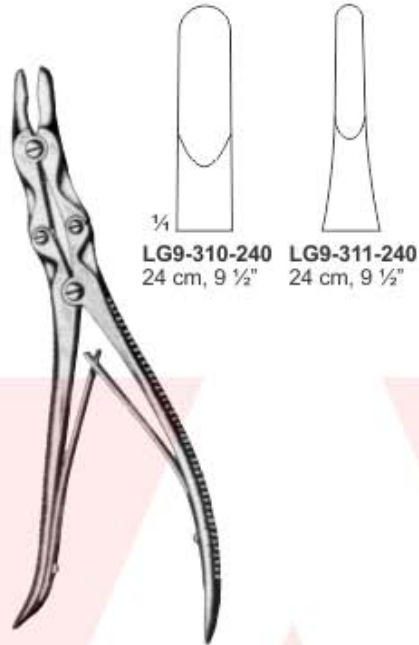

BONE RONGEURS

Hohlmeißelzangen
Pinzas gubias

Pinces-gouges
Pinze-sgorbie

$\frac{1}{4}$
LG9-309-230
23 cm, 9"

STILLE-RUSKIN

$\frac{1}{4}$
LG9-310-240 **LG9-311-240**
24 cm, 9 1/2" 24 cm, 9 1/2"

LEKSELL-STILLE

$\frac{1}{4}$
LG9-312-220 **LG9-313-220**
22 cm, 8 3/4" 22 cm, 8 3/4"

STILLE-LUER

$\frac{1}{4}$
LG9-314-230 **LG9-315-230**
23 cm, 9" 23 cm, 9"

ECHLIN / STILLE-LUER

**BEYER
RONGEUR**
LG9-316-180
18 cm, 7" curved