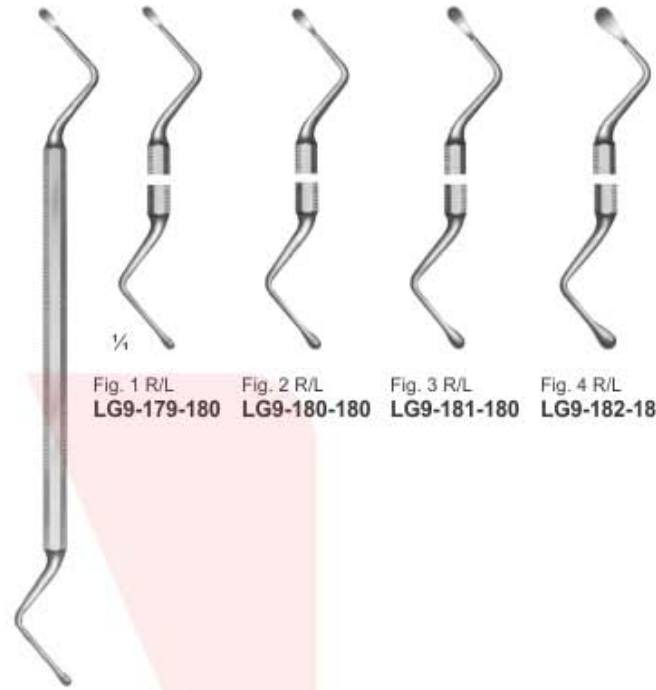

PERCY RETRACTOR
LG9-162-001

S I N C E 1 9 8 1

BONE CURETTES, DOUBLE-ENDED

Scharfe Doppellöffel
Cucharillas de doble extremo

Curettes doubles
Curette doppie

SIMON
24 cm, 9 1/2"

- Fig.1
LG9-163-240
- Fig.2
LG9-164-240
- Fig.3
LG9-165-240
- Fig.4
LG9-166-240
- Fig.5
LG9-167-240
- Fig.6
LG9-168-240

BRUNS
23 cm, 9"

- Fig.1
LG9-169-230
- Fig.2
LG9-170-230
- Fig.3
LG9-171-230
- Fig.4
LG9-172-230
- Fig.5
LG9-173-230

- Fig.6
LG9-174-230
- Fig.7
LG9-175-230
- Fig.8
LG9-176-230
- Fig.9
LG9-177-230

LUCAS
double-ended
LG9-178-180
18 cm, 7 1/4"