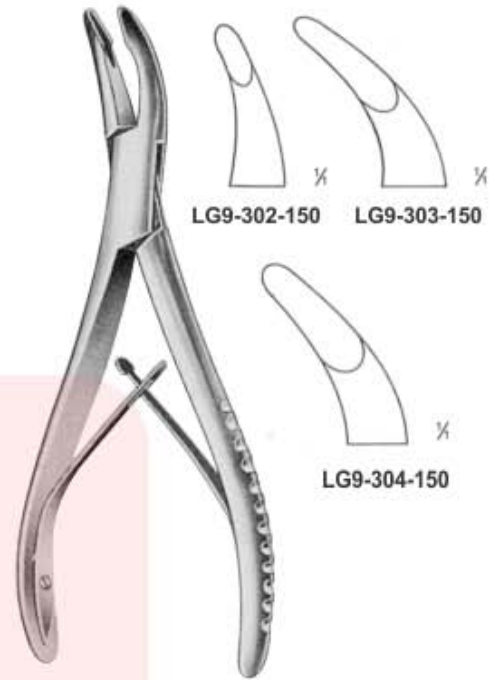

Pinces-gouges

Pinze-sgorbie

HARTMANN
LG9-298-185
18.5 cm, 7 1/4"

BLUMENTHAL
15 cm, 6"

LG9-299-150

LG9-300-150

LG9-301-150

LUER
15 cm, 6"

LG9-302-150

LG9-303-150

LG9-304-150

**FRIEDMAN &
MINI-FRIEDMAN**

LG9-305-120
12 cm, 4 3/4"
Curved

LG9-306-140
14 cm, 5 1/2"
Curved

LEMPERT
LG9-307-190 19 cm, 7 1/2" straight
LG9-308-190 19 cm, 7 1/2" curved