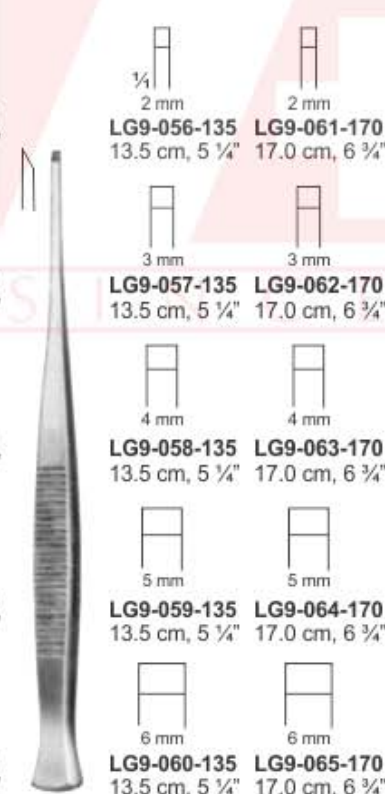

ULRICH

LG9-022-260
26 cm, 10"

LAMBOTTE 21 cm, 8 1/2"
LG9-023-210 1.0 cm
LG9-024-210 1.5 cm
LG9-025-210 2.0 cm

FARABEUFLAMBOTTE
LG9-026-150
15 cm, 6"

FARABEUFLAMBOTTE
LG9-027-150
15 cm, 6"

LG9-028-160 5 mm
LG9-029-160 6 mm
LG9-030-160 7 mm
16 cm, 6 1/2"

Rugines-raspatoires, Ciseaux-burins, Gouges, Ostéotomes
 Periostotomi, Scalpelli, Sgorbie, Osteotomi

PERIOSTEAL ELEVATOR
LG9-033-170
 17 cm, 7"

DOYEN RIB RASPATORY
LG9-036-170
 17 cm, 7"

ADSON ELEVATOR
LG9-041-170
 17 cm, 7"

PARTSCH

PARTSCH

ALEXANDER
 17.0 cm, 6 3/4"

ALEXANDER
 18 cm, 7"

OSTEOTOMES, GOUGES

Osteotome, Hohlmeißel
Osteótomos, Gubias

Ostéotomes, Gouges
Osteotomi, Sgorbie

- Straight
- LG9-078-200 09 mm
 - LG9-079-200 14 mm
 - LG9-080-200 19 mm
 - LG9-081-200 25 mm
- Curved
- LG9-082-200 09 mm
 - LG9-083-200 14 mm
 - LG9-084-200 19 mm
 - LG9-085-200 25 mm

SMITH PETERSON
20 cm, 8"

- Straight
- LG9-086-200 06 mm
 - LG9-087-200 09 mm
 - LG9-088-200 13 mm
 - LG9-089-200 16 mm
 - LG9-090-200 19 mm
 - LG9-091-200 25 mm
 - LG9-092-200 32 mm
- Curved
- LG9-093-200 06 mm
 - LG9-094-200 09 mm
 - LG9-095-200 13 mm
 - LG9-096-200 16 mm
 - LG9-097-200 19 mm
 - LG9-098-200 25 mm
 - LG9-099-200 32 mm