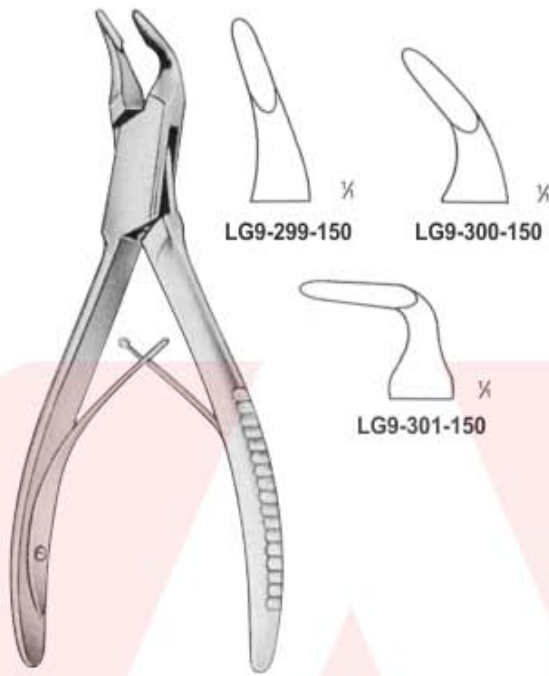

¼

¼

LUER

LG9-291-170 17 cm, 6 ¾" straight
LG9-292-170 17 cm, 6 ¾" curved

¼

LG9-293-155
15.5 cm, 6"
Curved-Small
9 mm x 3.5 mm

LUER

CLEVELAND
LG9-294-140
14 cm, 5 ½"

CLEVELAND
LG9-295-170
17 cm, 6 ¾"

¼

MEAD
16.5 cm, 6 ½"

LG9-296-165

LG9-297-165

BONE RONGEURS

Hohlmeißelzangen

Pinzas gubias

Pinces-gouges

Pinze-sgorbie

HARTMANN
LG9-298-185
18.5 cm, 7 1/4"

BLUMENTHAL
15 cm, 6"

LG9-299-150

LG9-300-150

LG9-301-150

LUER
15 cm, 6"