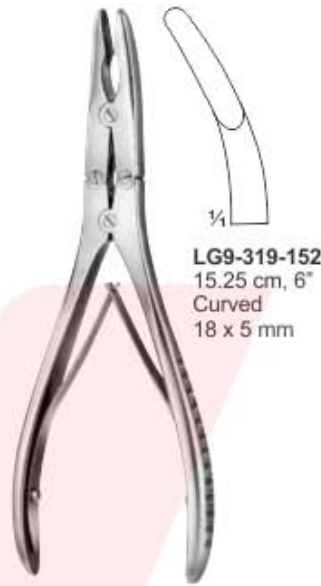

$\frac{1}{4}$
LG9-312-220 **LG9-313-220**
22 cm, 8 3/4" 22 cm, 8 3/4"

STILLE-LUER

$\frac{1}{4}$
LG9-314-230 **LG9-315-230**
23 cm, 9" 23 cm, 9"

ECHLIN / STILLE-LUER

**BEYER
RONGEUR**
LG9-316-180
18 cm, 7" curved

$\frac{1}{4}$
LG9-317-170
17 cm, 6 3/4" Curved

MAYFIELD

BONE RONGEURS

Hohlmeißelzangen

Pinzas gubias

Pinces-gouges

Pinze-sgorbie

LG9-318-152
15.25 cm, 6"
2 x 13 mm

KLEINERT-KUTZ

LG9-319-152
15.25 cm, 6"
Curved
18 x 5 mm

RUSKIN-MINI

LG9-320-180
18 cm, 7"
Slightly Curved
16.5 x 5.5 mm

RUSKIN

LG9-321-152 **LG9-322-152**
15.25 cm, 6" 15.25 cm, 6"
Straight Slight Curve

BÖHLER