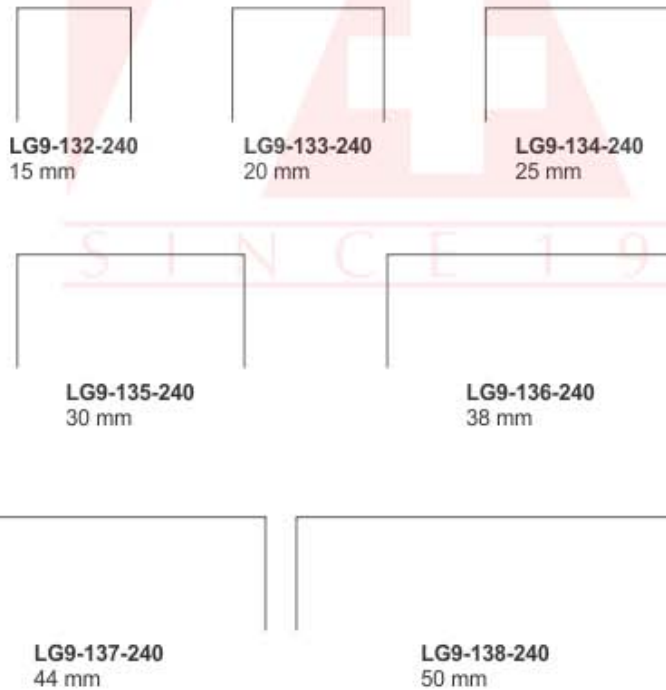

STILLE
20 cm, 8"

S I N C E 1 9 8 1

OSTEOTOMES

Osteotome
Osteótomos

Ostéotomes
Osteotomi

MINI-LAMBOTTE
12.5 cm, 5"

MINI LAMBOTTE
17 cm, 6 3/4"

LAMBOTTE
24 cm, 9 1/2"