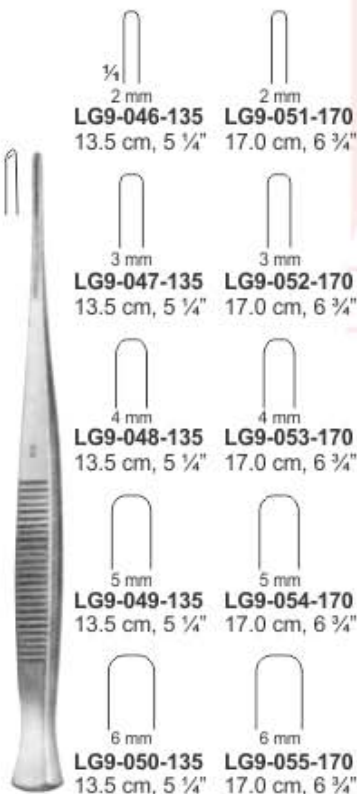

FARABEUFLAMBOTTE

LG9-015-230 23 cm, 9" with ratchet
LG9-016-260 26 cm, 10 1/4" with ratchet
LG9-017-230 23 cm, 9" without ratchet
LG9-018-260 26 cm, 10 1/4" without ratchet

HEY GROVES

LG9-019-210 21 cm, 8 1/2"
LG9-020-270 27 cm, 10 1/2"
LG9-021-300 30 cm, 12"

ULRICH

LG9-022-260
26 cm, 10"

LAMBOTTE 21 cm, 8 1/2"
LG9-023-210 1.0 cm
LG9-024-210 1.5 cm
LG9-025-210 2.0 cm

FARABEUFLAMBOTTE
LG9-026-150
15 cm, 6"

FARABEUFLAMBOTTE
LG9-027-150
15 cm, 6"

LG9-028-160 5 mm
LG9-029-160 6 mm
LG9-030-160 7 mm
16 cm, 6 1/2"

Rugines-raspatoires, Ciseaux-burins, Gouges, Ostéotomes
 Periostotomi, Scalpelli, Sgorbie, Osteotomi

PERIOSTEAL ELEVATOR
LG9-033-170
 17 cm, 7"

DOYEN RIB RASPATORY
LG9-036-170
 17 cm, 7"

ADSON ELEVATOR
LG9-041-170
 17 cm, 7"

PARTSCH

PARTSCH

ALEXANDER
 17.0 cm, 6 3/4"

ALEXANDER
 18 cm, 7"

OSTEOTOMES, GOUGES

Osteotome, Hohlmeißel
Osteótomos, Gubias

Ostéotomes, Gouges
Osteotomi, Sgorbie

- Straight
- LG9-078-200 09 mm
 - LG9-079-200 14 mm
 - LG9-080-200 19 mm
 - LG9-081-200 25 mm
- Curved
- LG9-082-200 09 mm
 - LG9-083-200 14 mm
 - LG9-084-200 19 mm
 - LG9-085-200 25 mm