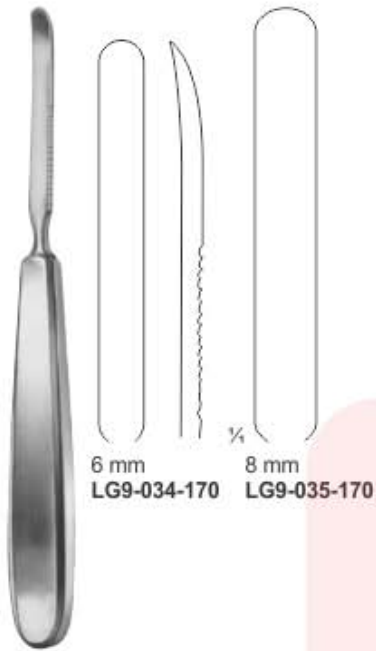

FARABEUFLAMBOTTE

LG9-015-230 23 cm, 9" with ratchet
LG9-016-260 26 cm, 10 1/4" with ratchet
LG9-017-230 23 cm, 9" without ratchet
LG9-018-260 26 cm, 10 1/4" without ratchet

HEY GROVES

LG9-019-210 21 cm, 8 1/2"
LG9-020-270 27 cm, 10 1/2"
LG9-021-300 30 cm, 12"

ULRICH

LG9-022-260
26 cm, 10"

LAMBOTTE 21 cm, 8 1/2"
LG9-023-210 1.0 cm
LG9-024-210 1.5 cm
LG9-025-210 2.0 cm

FARABEUFLAMBOTTE
LG9-026-150
15 cm, 6"

FARABEUFLAMBOTTE
LG9-027-150
15 cm, 6"

LG9-028-160 5 mm
LG9-029-160 6 mm
LG9-030-160 7 mm
16 cm, 6 1/2"

WILLIGER
LG9-031-130
13 cm, 5"

WILLIGER
LG9-032-160
16 cm, 6 1/2"

PERIOSTEAL ELEVATORS & CHISELS, OSTEOTOMES & GOUGES

Raspatorien, Knochenmeißel, Hohlmeißel, Osteotome
 Periostotomos, Cinceles, Gubias, Osteótomos

Rugines-raspatoires, Ciseaux-burins, Gouges, Ostéotomes
 Periostotomi, Scalpelli, Sgorbie, Osteotomi

PERIOSTEAL ELEVATOR
LG9-033-170
 17 cm, 7"

DOYEN RIB RASPATORY
LG9-036-170
 17 cm, 7"

ADSON ELEVATOR
LG9-041-170
 17 cm, 7"