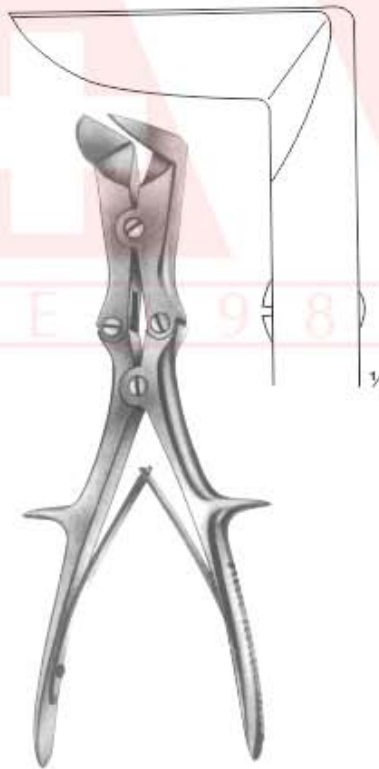

STILLE-LISTON
LG9-361-260
26 cm, 10 1/4"