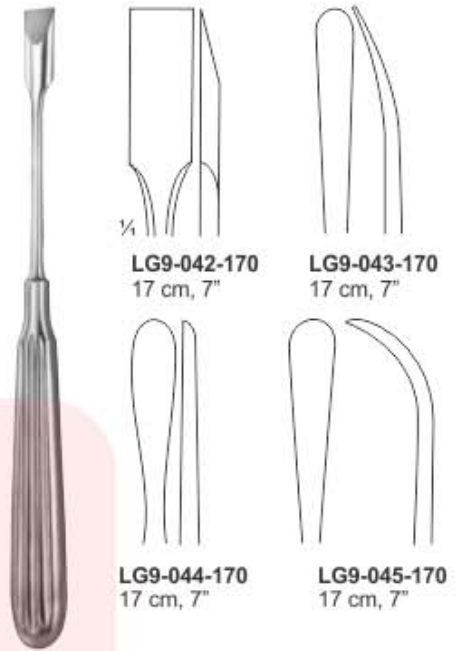

FARABEUFLAMBOTTE

LG9-015-230 23 cm, 9" with ratchet
LG9-016-260 26 cm, 10 1/4" with ratchet
LG9-017-230 23 cm, 9" without ratchet
LG9-018-260 26 cm, 10 1/4" without ratchet

HEY GROVES

LG9-019-210 21 cm, 8 1/2"
LG9-020-270 27 cm, 10 1/2"
LG9-021-300 30 cm, 12"

ULRICH

LG9-022-260
26 cm, 10"

LAMBOTTE 21 cm, 8 1/2"
LG9-023-210 1.0 cm
LG9-024-210 1.5 cm
LG9-025-210 2.0 cm

FARABEUFLAMBOTTE
LG9-026-150
15 cm, 6"

FARABEUFLAMBOTTE
LG9-027-150
15 cm, 6"

LG9-028-160 5 mm
LG9-029-160 6 mm
LG9-030-160 7 mm
16 cm, 6 1/2"

WILLIGER
LG9-031-130
13 cm, 5"

WILLIGER
LG9-032-160
16 cm, 6 1/2"

PERIOSTEAL ELEVATORS & CHISELS, OSTEOTOMES & GOUGES

Raspatorien, Knochenmeißel, Hohlmeißel, Osteotome
 Periostotomos, Cinceles, Gubias, Osteótomos

Rugines-raspatoires, Ciseaux-burins, Gouges, Ostéotomes
 Periostotomi, Scalpelli, Sgorbie, Osteotomi

PERIOSTEAL ELEVATOR
LG9-033-170
 17 cm, 7"

DOYEN RIB RASPATORY
LG9-036-170
 17 cm, 7"

ADSON ELEVATOR
LG9-041-170
 17 cm, 7"