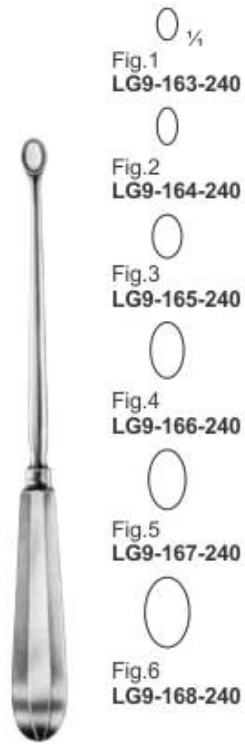

Tip Size
2 mm
3 mm
4 mm
5 mm
6 mm
8 mm
10 mm

**BONE TAMPS
LG9-153-154**
15.4 cm, 6"

**FOMAN RASP
LG9-154-210**
21 cm, 8 1/2"

S I N C L A I R 1 9 8 1

AMPUTATION SAW

Amputationssägen
Sierras de amputación

Scies à amputation
Seghe per amputazione

GIGLI HANDLE
LG9-155-001

**ENGEL
PLASTER SAW**
LG9-156-155
15.5 cm, 6"

CHARRIERE
LG9-157-270 27 cm, 10 3/4"
LG9-158-300 30 cm, 12"
LG9-159-330 33 cm, 13"

CHARRIERE
LG9-160-350
35 cm, 14"

SATTERLEE
LG9-161-310
31 cm, 12"

PERCY RETRACTOR
LG9-162-001

S I N C E 1 9 8 1

BONE CURETTES, DOUBLE-ENDED

Scharfe Doppellöffel
Cucharillas de doble extremo

Curettes doubles
Curette doppie

SIMON
24 cm, 9 1/2"

- Fig.1
LG9-163-240
- Fig.2
LG9-164-240
- Fig.3
LG9-165-240
- Fig.4
LG9-166-240
- Fig.5
LG9-167-240
- Fig.6
LG9-168-240

BRUNS
23 cm, 9"

- Fig.1
LG9-169-230
- Fig.2
LG9-170-230
- Fig.3
LG9-171-230
- Fig.4
LG9-172-230
- Fig.5
LG9-173-230

- Fig.6
LG9-174-230
- Fig.7
LG9-175-230
- Fig.8
LG9-176-230
- Fig.9
LG9-177-230

LUCAS
double-ended
LG9-178-180
18 cm, 7 1/4"