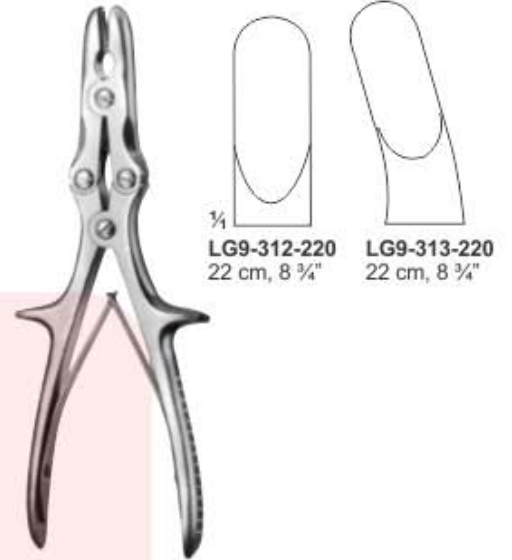

LG9-302-150

LG9-303-150

LG9-304-150

**FRIEDMAN &
MINI-FRIEDMAN**

LG9-305-120
12 cm, 4 3/4"
Curved

LG9-306-140
14 cm, 5 1/2"
Curved

LEMPERT
LG9-307-190 19 cm, 7 1/2" straight
LG9-308-190 19 cm, 7 1/2" curved

BONE RONGEURS

Hohlmeißelzangen
Pinzas gubias

Pinces-gouges
Pinze-sgorbie

$\frac{1}{4}$
LG9-309-230
23 cm, 9"

STILLE-RUSKIN

$\frac{1}{4}$
LG9-310-240 **LG9-311-240**
24 cm, 9 1/2" 24 cm, 9 1/2"

LEKSELL-STILLE

$\frac{1}{4}$
LG9-312-220 **LG9-313-220**
22 cm, 8 3/4" 22 cm, 8 3/4"

STILLE-LUER

$\frac{1}{4}$
LG9-314-230 **LG9-315-230**
23 cm, 9" 23 cm, 9"

ECHLIN / STILLE-LUER

**BEYER
RONGEUR**
LG9-316-180
18 cm, 7" curved